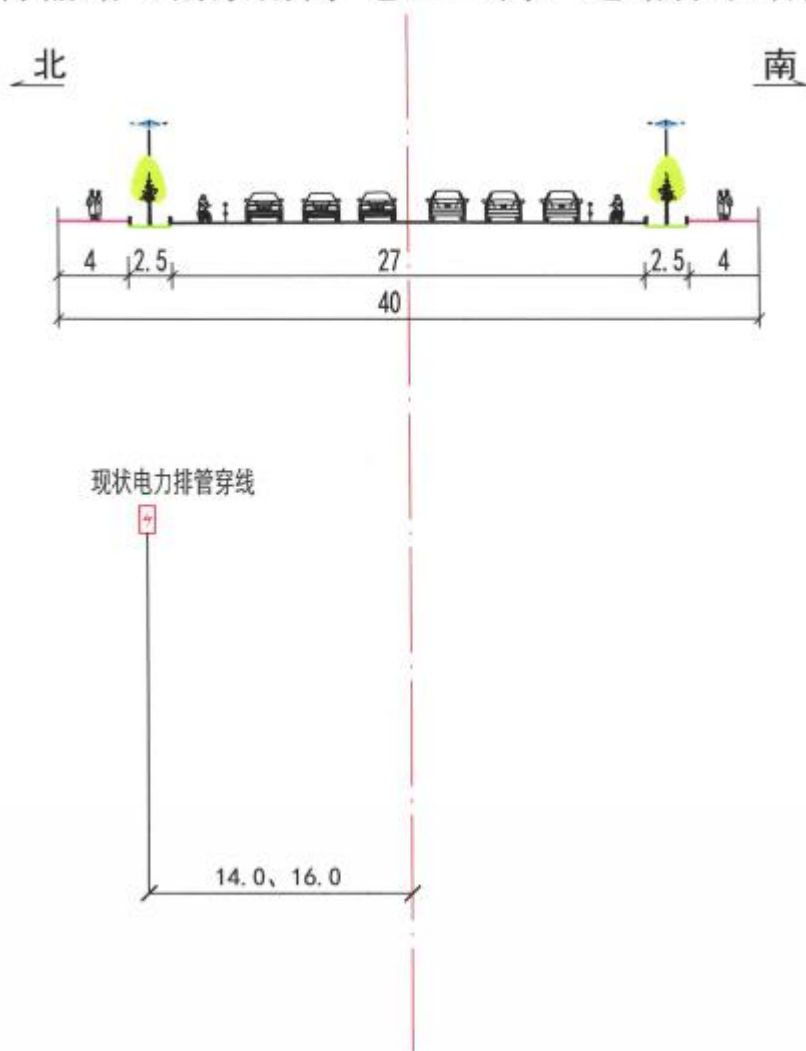

规划位置

青榆路（南京南街-蕙兰二街）道路标准断面

蕙兰二街（青榆路-雪莲变电站）道路标准断面